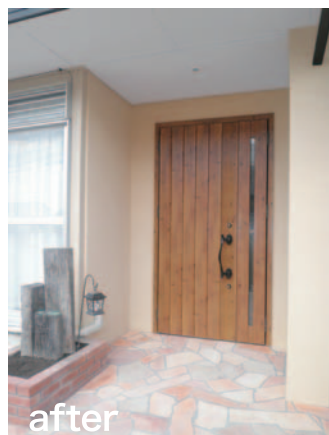

LIFA八幡中央のハッピーリフォームをご紹介♪

リフォーム 実例集

- 施工日数: 1ヶ月
- 担当者: 大崎 勝也

おうちの色に合わせたオレンジ色の外壁。
明るく華やかになった玄関、
そしてこれから植えるお花や木が
お客様をあたたく迎え入れます。

before

道路から丸見えだったお庭は、
プライバシーがなく安全面も心配でした。

after

枕木やガラスブロックをアクセントに、
適度な解放感とプライバシーを確保した外壁です。
カーポートも取り付け、雨の日も傘をさすことなく車に乗ることが出来るようになりました。

after

玄関は温かみのある木材の扉です。
門扉と玄関扉が洋風な雰囲気を出しています。

after

after

乱張りの端に見える黒い部分は土になっているので、これからお花や木を植えるのが楽しみです。

山崎建材 LIFA八幡中央がお届けするリフォーム情報誌

YAMA:Tu

2014.5.20発行

爽やかですね号

隔月発行
vol.36

うきうきするけど、慌ただしかった春が過ぎ、
わくわくしたゴールデンウィークも終わり、気がつけば初夏。
爽やかな風を感じて、すこしほっとする頃。
もうすぐホタルも楽しめます。
あなたのおすすめスポットはどこですか？

サチコラム 毎日の中の「小さなシアワセ」

アドバイザー 山崎祥子 Sachiko Yamasaki

風がさわやかで心地のいい季節になってきましたね。
今年は嬉しいことがひとつ。私たちの事務所をリフォームしてもらえることになりました!!
リフォーム後の立体パースをみて、今からとってもワクワクしています。
図面を見ながら、「もっと収納があったほうがいいと思う!」「セメントの粉や砂で汚れにくい床材がいい!」「パソコンの配線がごちゃごちゃしない方がいい」「風通しがよくて、明るいほうがいい!」などなど、女性スタッフからでてくる要望は男性とは全く違った目線。
女性ならではの意見も存分に受け入れてもらって、事務所が大変身するのがとっても楽しみです♪